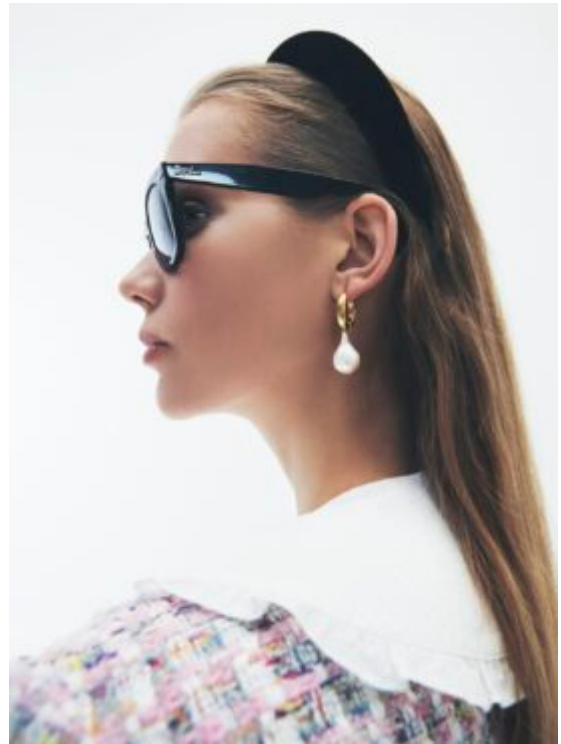

TRUE MODELS

Elles Ottens

177 | 80 / 62 / 88 / 39 | Dark Blond / Blue Gray