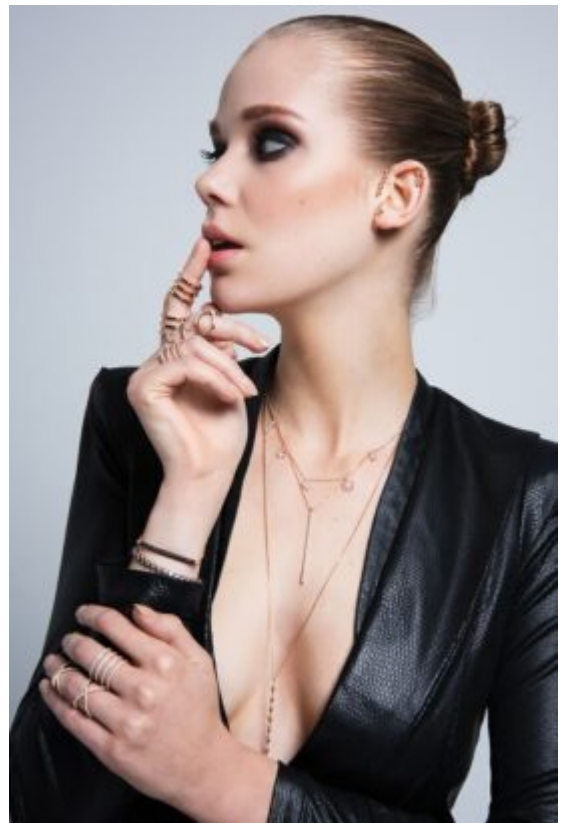

TRUE MODELS

Elles Ottens

177 | 80 / 62 / 88 / 39 | Dark Blond / Blue Gray